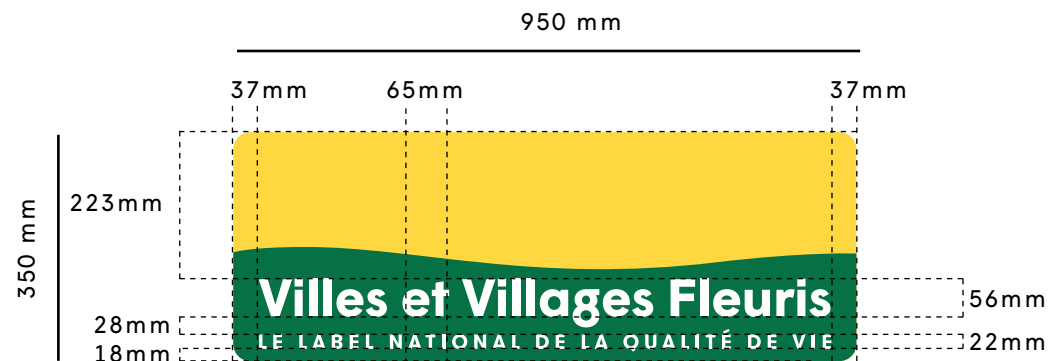

Panneau vierge

TYPOGRAPHIES :

**VILLES ET
VILLAGES FLEURIS**

WIGRUM BOLD

**LE LABEL
DE LA QUALITÉ
DE VIE**

GT WALSHEIM BOLD

COULEURS :

VERT
#1A572E

C : 88 R : 26

M : 30 V : 87

J : 84 B : 46

N : 19

PANTONE
2258 C

JAUNE
#FFD92D

C : 0 R : 255

M : 15 V : 217

J : 81 B : 45

N : 0

PANTONE
123 C

DIMENSION RÉELLE DU PANNEAU : 350 MM X 950 MM