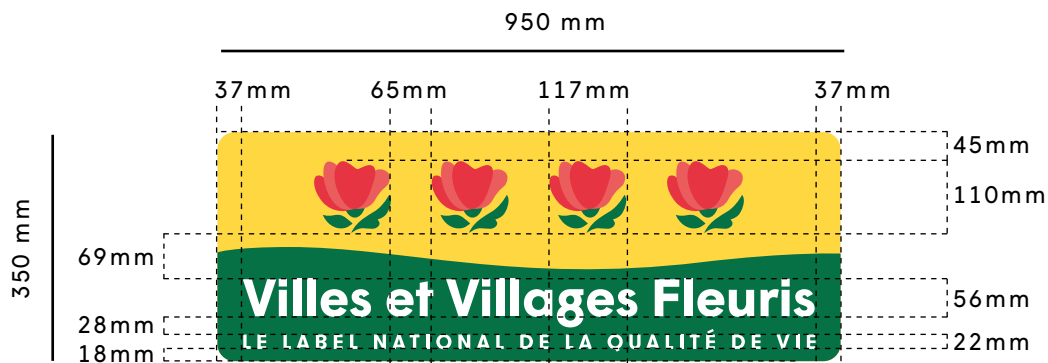

Couleurs

VERT
#1A572E

C : 88 R : 26
M : 30 V : 87
J : 84 B : 46
N : 19

PANTONE
2258 C

ROUGE
#FB1B2D

C : 0 R : 251
M : 90 V : 27
J : 68 B : 45
N : 0

PANTONE
1787 C

ROUGE CLAIR
#FA3F47

C : 0 R : 250
M : 76 V : 63
J : 55 B : 71
N : 0

PANTONE
2346 C

JAUNE
#FFD92D

C : 0 R : 255
M : 15 V : 217
J : 81 B : 45
N : 0

PANTONE
123 C

Typographies et dimensions

FLEURS : Autocollant de 117x110mm
espacées de 65mm

DIMENSION RÉELLE DU PANNEAU : 350 MM X 950 MM

Villes et Villages Fleuris

LE LABEL NATIONAL DE LA QUALITÉ DE VIE